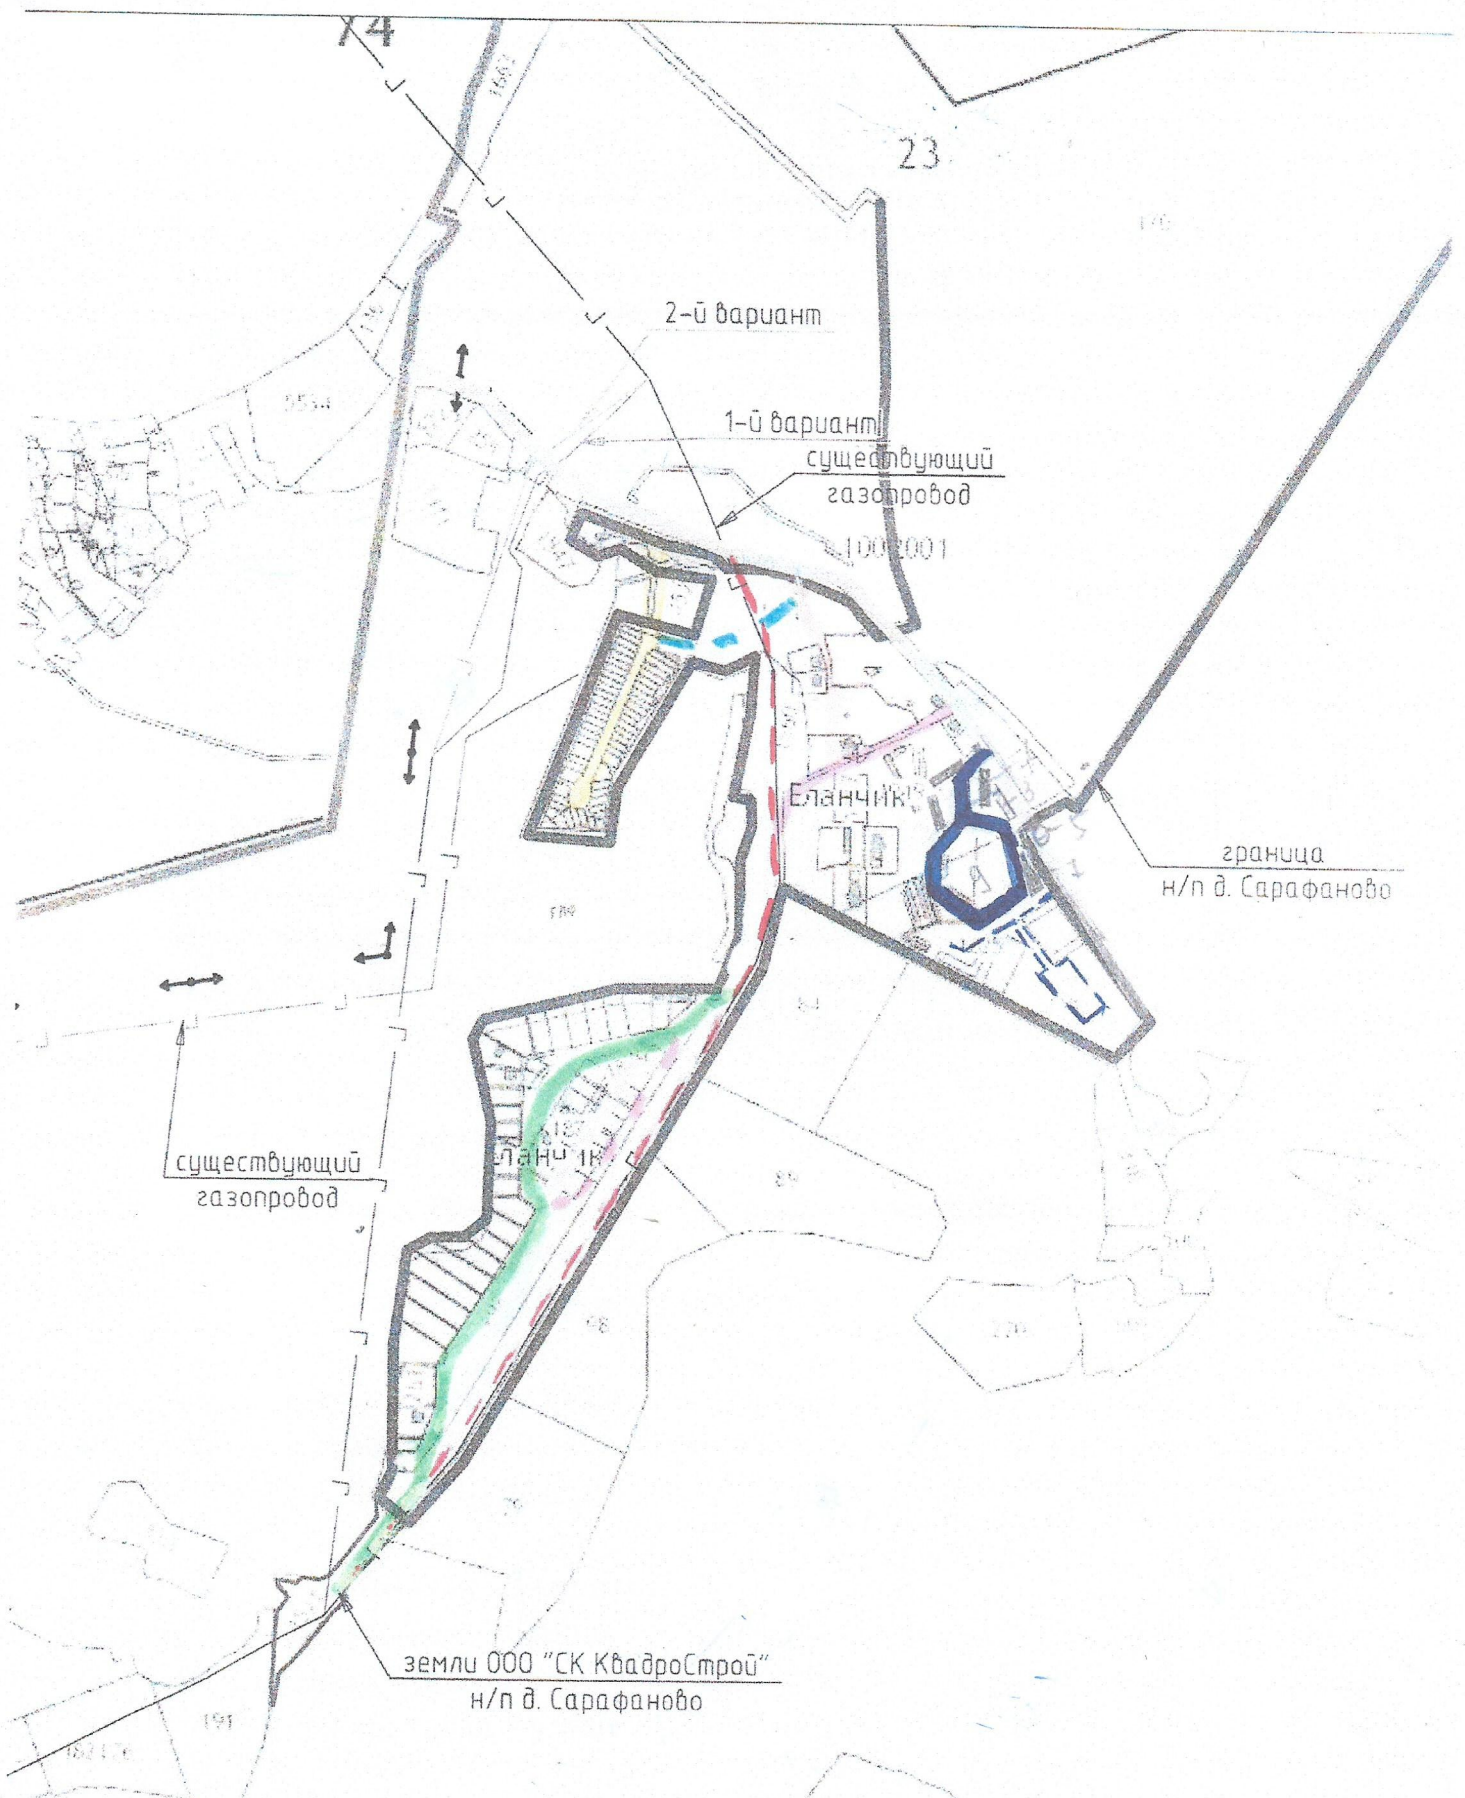

О внесении в элемент планировочной структуры населенного пункта д. Сарафаново «Закрытый поселок «Еланчик» улично-дорожную сеть

В целях наведения адресного порядка, руководствуясь Правилами присвоения, изменения и аннулирования адресов на территории Сарафановского сельского поселения Чебаркульского района Челябинской области, утвержденными Постановлением Администрации Сарафановского сельского поселения Чебаркульского муниципального района от 17.08.2015 г. № 55, ст. 34 Устава муниципального образования «Сарафановское сельское поселение»,

ПОСТАНОВЛЯЮ:

Внести в Федеральную информационно-адресную систему (ФИАС) в элемент планировочной структуры - территория «Закрытый поселок «Еланчик» элементы улично-дорожной сети по списку:

- Грибная – улица;
- Клубничная – улица;
- Луговая – улица;
- Рассветная – улица;
- Сиреневая – улица;
- Соловьиная – улица;
- Спортивная – улица;
- Тихая – улица;
- Центральная – улица.

Глава Сарафановского
сельского поселения

О.В. Лозовой

- ул. Грибная
- ул. Центральная
- ул. Спортивная
- ул. Тихая
- ул. Рассветная

- ул. Луговая
- ул. Клубничная
- ул. Сиреневая
- ул. Соловьиная